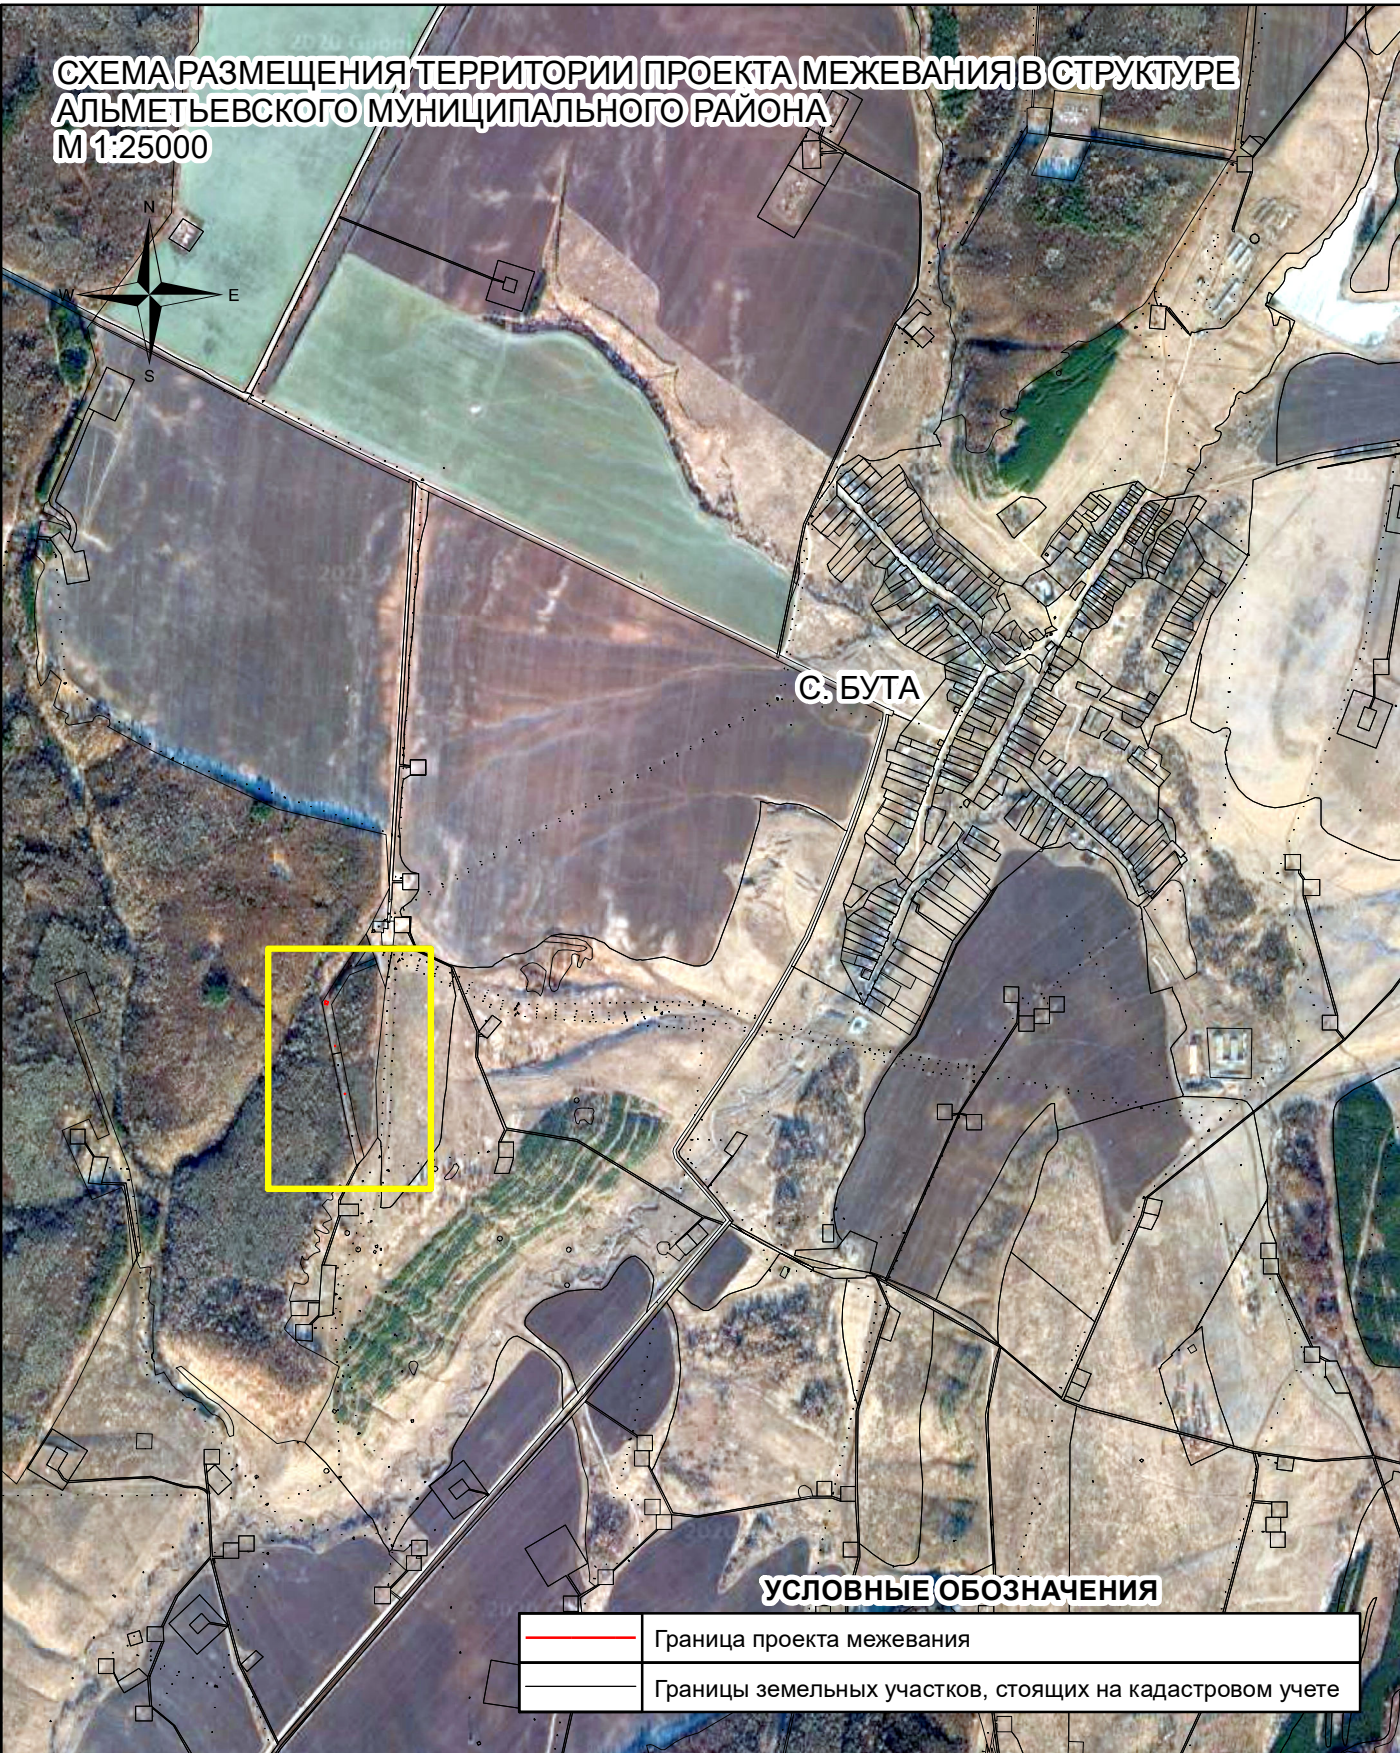

СХЕМА РАЗМЕЩЕНИЯ ТЕРРИТОРИИ ПРОЕКТА МЕЖЕВАНИЯ В СТРУКТУРЕ АЛЬМЕТЬЕВСКОГО МУНИЦИПАЛЬНОГО РАЙОНА М 1:25000

УСЛОВНЫЕ ОБОЗНАЧЕНИЯ

	Граница проекта межевания
	Границы земельных участков, стоящих на кадастровом учете

Взам. инв. №						заказчик: филиал ОАО «Сетевая компания» Альметьевские электрические сети	заказ № 2020/АЭС	
						Республика Татарстан Альметьевский муниципальный район		
Подпись и дата	Изм.	Кол. уч.	Лист	№ док	Подпись	Дата		
	ГАП		Кабилов Ф.З.					
Инв. № подл.	Разработчик		Савельева Д.А.					
	Проект межевания территории ВЛ 35 кВ 124-135 (КНС83-КНС88)						Стадия	Лист
Схема размещения территории проекта межевания в структуре Альметьевского муниципального района М 1:25000						ПМТ	1	1
Норм. контр.								